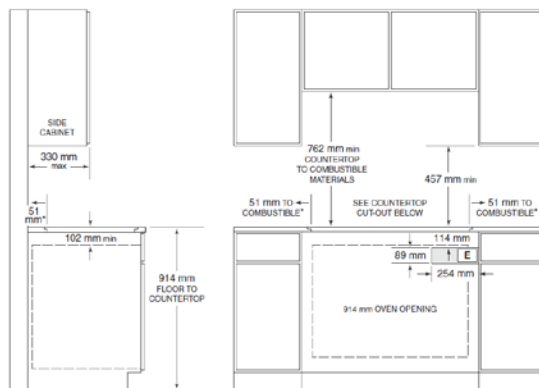

914 mm FRAMED

Maximum Element Power	Watts
<b>381 mm ELECTRIC COOKTOP</b>	
254 mm Triple	900 / 1800 / 2500
165 mm Single	1200
<b>762 mm ELECTRIC COOKTOP</b>	
254 mm Triple	900 / 1800 / 2500
(2) 203 mm Single	1800
165 mm Single	1200
Singles with Bridge—203 mm x 432 mm	4400
<b>914 mm ELECTRIC COOKTOP</b>	
305 mm Triple	1050 / 2200 / 2700
229 mm Dual	700 / 2200
(2) 203 mm Single	1800
165 mm Single	1200
Singles with Bridge—203 mm x 432 mm	4400

914 mm Unframed Cooktop

FLUSH INSTALLATION

מידות כלליות לדגם 914 מ"מ

עם מסגרת

T36E/S

דגשים מיוחדים:

1. עוצמת אלמנט מירבית

\* משולש - 1050/2200/2700W

\* 2 יחידות - 700/2200W

\* יחידים עם גשר 4400W

2. קוטרי האלמנט - 165 מ"מ/203 מ"מ/254 מ"מ

3. נתוני חשמל

\* שקע חד פאזי

\* 44 אמפר לפחות

4. מידות המוצר:

\* רוחב 91.4 ס"מ

\* אורך 53.3 ס"מ

\* גובה 9.6 ס"מ