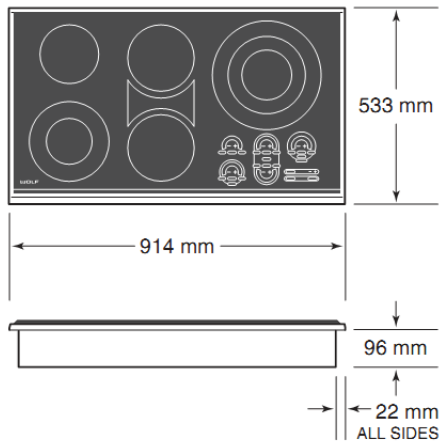

914 mm FRAMED

Maximum Element Power	Watts
<b>381 mm ELECTRIC COOKTOP</b>	
254 mm Triple	900 / 1800 / 2500
165 mm Single	1200
<b>762 mm ELECTRIC COOKTOP</b>	
254 mm Triple	900 / 1800 / 2500
(2) 203 mm Single	1800
165 mm Single	1200
Singles with Bridge—203 mm x 432 mm	4400
<b>914 mm ELECTRIC COOKTOP</b>	
305 mm Triple	1050 / 2200 / 2700
229 mm Dual	700 / 2200
(2) 203 mm Single	1800
165 mm Single	1200
Singles with Bridge—203 mm x 432 mm	4400

914 mm Unframed Cooktop

FLUSH INSTALLATION

מידות כלליות לדגם 914 מ"מ

עם מסגרת

T36E/S

דגשים מיוחדים:

1. עוצמת אלמנט מירבית

\* משולש - 1050/2200/2700W

\* 2 יחידות - 700/2200W

\* יחידים עם גשר 4400W

2. קוטרי האלמנט - 165 מ"מ/203 מ"מ/254 מ"מ

3. נתוני חשמל

\* שקע חד פאזי

\* 44 אמפר לפחות

4. מידות המוצר:

\* רוחב 91.4 ס"מ

\* אורך 53.3 ס"מ

\* גובה 9.6 ס"מ