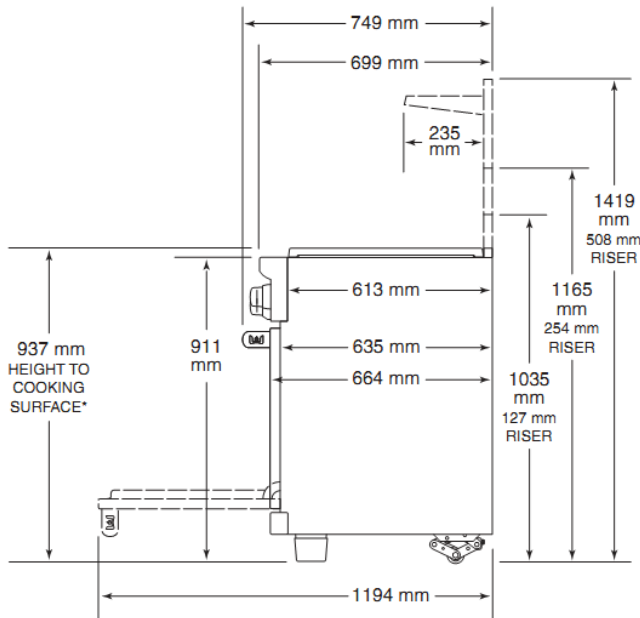

Dual Fuel Ranges

914 mm RANGE

*LEGS AND CASTERS ALLOW FOR HEIGHT ADJUSTMENT UP TO 991 mm

SIDE VIEW—ALL RANGES

מידות כלליות לדגם 914 מ"מ

DF36

DUAL FUAL

דגשים להתקנה

1. דרישות חשמל:

* 21 אמפר או יותר

* שקע חד פאזי

2. דרישות גז:

* צינור גז בקוטר 19 מ"מ

* במידה וצינור הגז קצר מ-9

מטר יש להשתמש בצינור בקוטר

13 מ"מ

Oven Specifications			
INTERIOR CAPACITY			L
457 mm Oven			71
762 mm Oven			127
914 mm Oven			153
INTERIOR DIMENSIONS	W	H	D
457 mm Oven	356 mm	419 mm	483 mm
762 mm Oven	635 mm	419 mm	483 mm
914 mm Oven	762 mm	419 mm	483 mm