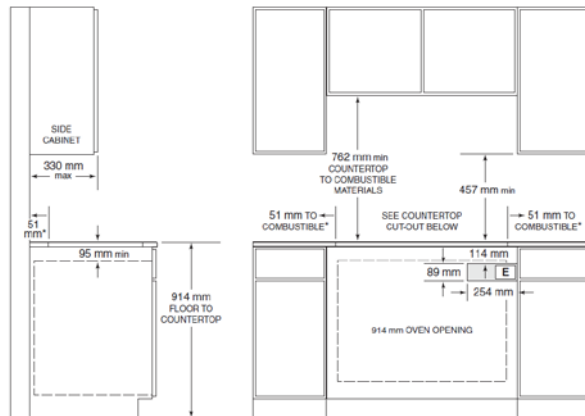

914 mm UNFRAMED

Maximum Element Power	Watts
381 mm ELECTRIC COOKTOP	
254 mm Triple	900 / 1800 / 2500
165 mm Single	1200
762 mm ELECTRIC COOKTOP	
254 mm Triple	900 / 1800 / 2500
(2) 203 mm Single	1800
165 mm Single	1200
Singles with Bridge—203 mm x 432 mm	4400
914 mm ELECTRIC COOKTOP	
305 mm Triple	1050 / 2200 / 2700
229 mm Dual	700 / 2200
(2) 203 mm Single	1800
165 mm Single	1200
Singles with Bridge—203 mm x 432 mm	4400

914 mm Framed Cooktop

STANDARD INSTALLATION

מידות כלליות לדגם 914 מ"מ ללא מסגרת

CT36EU

דגשים מיוחדים:

1. עוצמת אלמנט מירבית

* משולש - 1050/2200/2700W

* 2 יחידות - 700/2200W

* יחידים עם גשר 4400W

2. קוטרי האלמנט - 165 מ"מ/203

מ"מ/254 מ"מ

3. נתוני חשמל

* שקע חד פאזי

* 44 אמפר לפחות

4. מידות המוצר:

* רוחב 91.4 ס"מ

* אורך 53.3 ס"מ

* גובה 9.6 ס"מ

* מותאם להתקנה ב FLUSH INSET