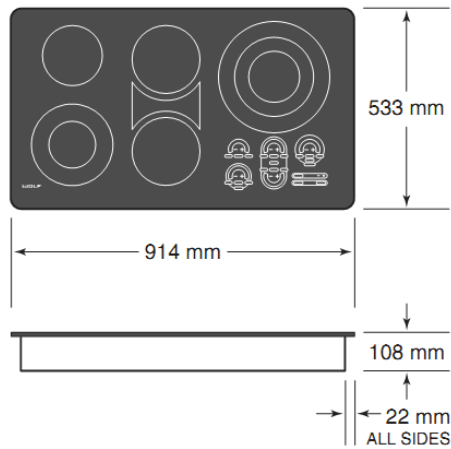

914 mm UNFRAMED

Maximum Element Power	Watts
381 mm ELECTRIC COOKTOP	
254 mm Triple	900 / 1800 / 2500
165 mm Single	1200
762 mm ELECTRIC COOKTOP	
254 mm Triple	900 / 1800 / 2500
(2) 203 mm Single	1800
165 mm Single	1200
Singles with Bridge—203 mm x 432 mm	4400
914 mm ELECTRIC COOKTOP	
305 mm Triple	1050 / 2200 / 2700
229 mm Dual	700 / 2200
(2) 203 mm Single	1800
165 mm Single	1200
Singles with Bridge—203 mm x 432 mm	4400

914 mm Framed Cooktop

STANDARD INSTALLATION

מידות כלליות לדגם 914 מ"מ ללא מסגרת

CT36EU

דגשים מיוחדים:

1. עוצמת אלמנט מירבית

* משולש - 1050/2200/2700W

* 2 יחידות - 700/2200W

* יחידים עם גשר 4400W

2. קוטרי האלמנט - 165 מ"מ/203

מ"מ/254 מ"מ

3. נתוני חשמל

* שקע חד פאזי

* 44 אמפר לפחות

4. מידות המוצר:

* רוחב 91.4 ס"מ

* אורך 53.3 ס"מ

* גובה 9.6 ס"מ

* מותאם להתקנה ב FLUSH INSET